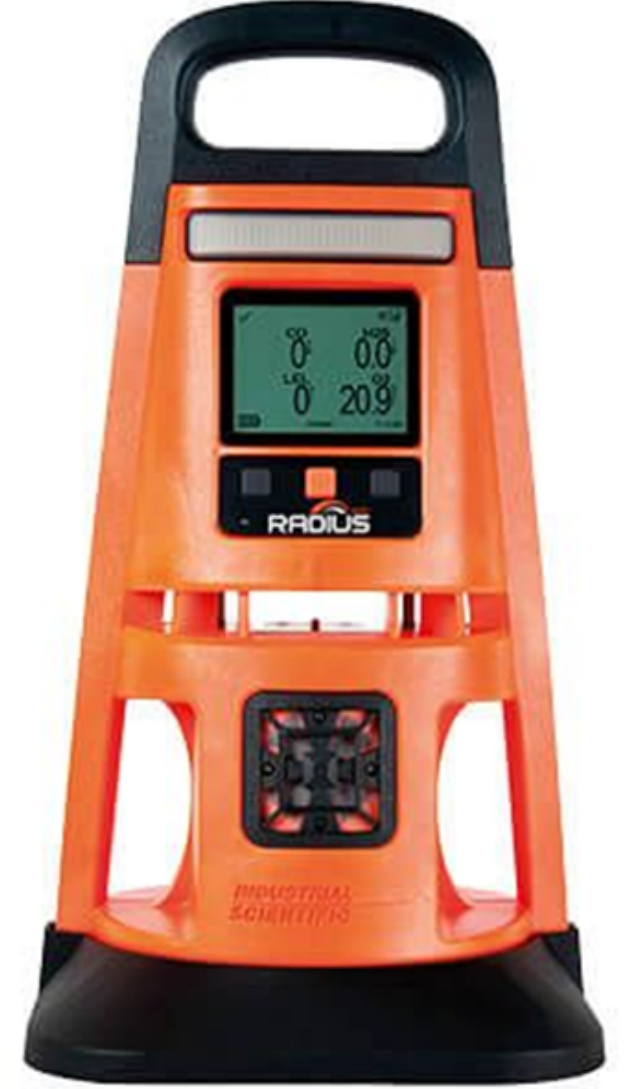

En uzun çalışma süresine sahip alan monitörü, Radius BZ1!

✉ info@pentaotomasyon.com.tr

☎ [0216]5236347

📍 Kısıklı Mah.Ferah Cad. No:6/A
Üsküdar/İstanbul